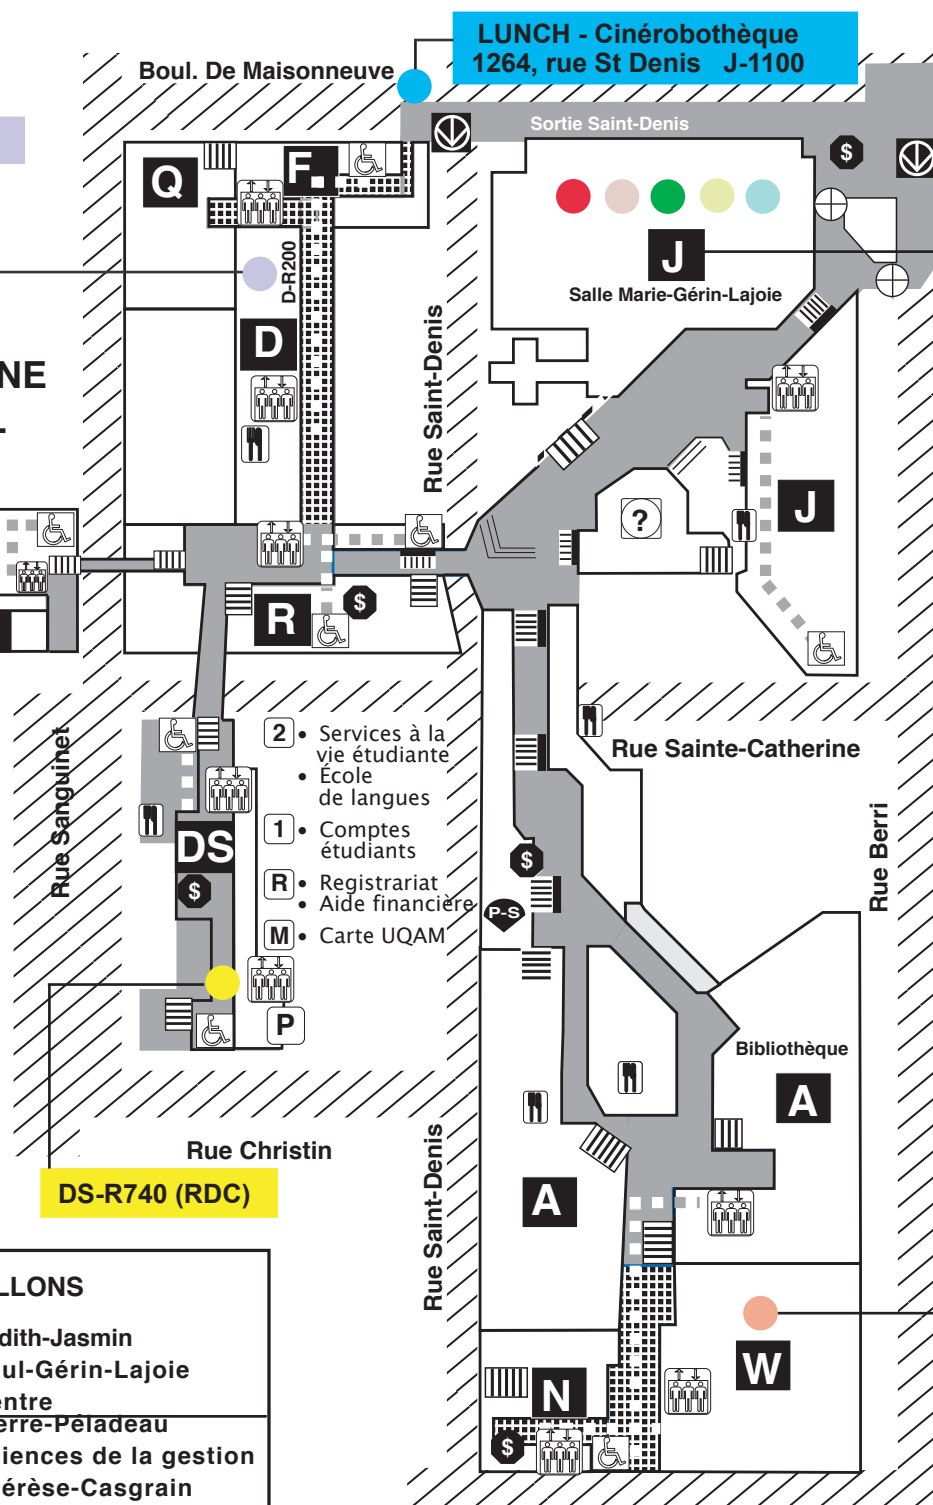

UQÀM

RÉSEAU DE CIRCULATION PIÉTONNE DU CAMPUS CENTRAL

Comment trouver un local
Exemple: local J-M320
 Pavillon
 Niveau
 Numéro de local

LÉGENDE		
Prévention et sécurité	Code de pavillon	Kiosque de renseignements
Entrée accessible au rez-de-chaussée	Escaliers	Stationnement souterrain
Circulation (sur plus d'un étage)	Pentes et escaliers	Ascenseurs
Rabattement vers ascenseur	Portes tournantes	Métro
Restaurants et cafétérias	Guichet automatique	

CODE DES PAVILLONS	
A: Hubert-Aquin	J: Judith-Jasmin
D: Athanase-David	N: Paul-Gérin-Lajoie
DC: 279 Ste-Catherine Est	Q: Centre Pierre-Peladeau
DE: Design	R: Sciences de la gestion
DS: J.-A.-DeSève	W: Thérèse-Casgrain
F: Musique	

LUNCH - Cinérobotique
 1264, rue St Denis J-1100

D-R200 (RDC)

Conférences et tables rondes
 Salle Marie-Gérin Lajoie
 J-M400 (niveau métro)

J-1060 (1e étage)

J-1330 (1e étage)

J-1187 (1e étage)

J-2805 (2e étage)

ComSanté
 1259, rue Berri
 (4e étage)
 AC-4105

RENSEIGNEMENTS:
 Vous ne trouvez pas la salle que vous cherchez?
 Demandez de l'aide au personnel portant une cocarde de couleur

DS-R740 (RDC)

W-5215 (5e étage)